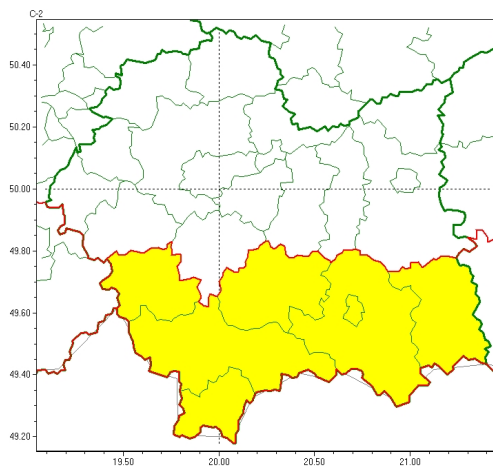

Zasięg ostrzeżeń w województwie

Silny wiatr
2024-09-23 22:21

WOJEWÓDZTWO MAŁOPOLSKIE
OSTRZEŻENIA METEOROLOGICZNE ZBIORCZO NR 349
WYKAZ OBOWIĄZUJĄCYCH OSTRZEŻEŃ
o godz. 22:21 dnia 23.09.2024

Zjawisko/Stopień zagrożenia	Silny wiatr/1
Obszar (w nawiasie numer ostrzeżenia dla powiatu)	powiaty: gorlicki(135), limanowski(134), nowosdecki(147), nowotarski(153), Nowy Sącz(131), suski(134), tatrzański(150)
Ważność	od godz. 08:00 dnia 24.09.2024 do godz. 17:00 dnia 24.09.2024
Prawdopodobieństwo	80%
Przebieg	Prognozuje się wystąpienie silnego wiatru o średniej prędkości do 35 km/h, w porywach do 70 km/h, z południa i południowego zachodu.
SMS	IMGW-PIB OSTRZEŻENIA: WIATR/1 małopolskie (7 powiatów) od 08:00/24.09 do 17:00/24.09.2024 prędkość do 35 km/h, porywy do 70 km/h, S-SW. Dotyczy powiatów: gorlicki, limanowski, nowosdecki, nowotarski, Nowy Sącz, suski i tatrzański.
RSO	Woj. małopolskie (7 powiatów), IMGW-PIB wydał ostrzeżenie pierwszego stopnia o silnym wietrze
Uwagi	Brak.